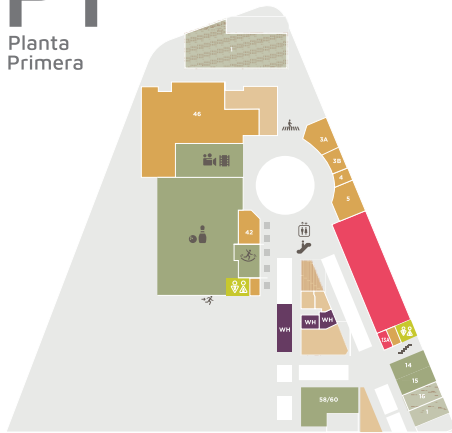

PB

Planta Baja

P1

Planta Primera

myrtea

ACCESO

- OCIO
- RESTAURACIÓN
- OMAKASE Y TRT PABLO GONZÁLEZ

- ACCESO
- SALIDA
- ASEOS
- ASCENSOR
- ESCALERA MECÁNICA
- RECARGA DE VEHÍCULOS ELÉCTRICOS
- ESCALERAS
- CINE
- BOLERA
- ATRACCIONES
- OFICINA DE GERENCIA

● WH Work Hub

- 13A BICO DE XEADO
- P4 + CAFÉ
- P5 POMODORO
- P42 LA BOCA TE LÍA

- P43/44 OZONE BOWLING
- P45 NEOCINE
- P46 FOSTER'S HOLLYWOOD
- P46 DOMINO'S PIZZA
- P40/41 SOUL PARK

- P58/59/60 LA ESCOTILLA JUEGOS
- OMAKASE Y TRT PABLO GONZÁLEZ