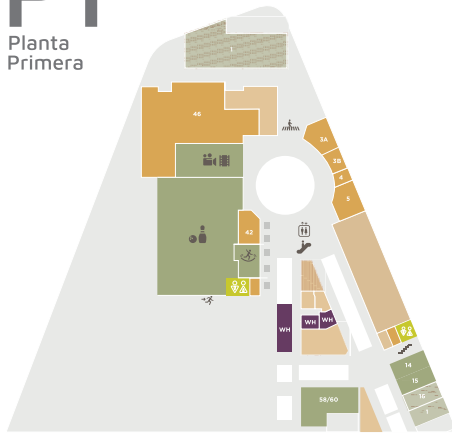

PB

Planta Baja

P1

Planta Primera

myrtea

ACCESO

- OCIO
- RESTAURACIÓN

- ACCESO
- SALIDA
- ASEOS
- ASCENSOR
- ESCALERA MECÁNICA
- RECARGA DE VEHÍCULOS ELÉCTRICOS
- ESCALERAS
- CINE
- BOLERA
- ATRACCIONES
- OFICINA DE GERENCIA

● WH Work Hub

- 13A BICO DE XEADO
- P3A 100 MONTADITOS + CAFÉ
- P4 POMODORO
- P5 LA BOCA TE LÍA
- P42

- P43/44 OZONE BOWLING
- P45 NEOCINE
- P46 FOSTER'S HOLLYWOOD
- P46 DOMINO'S PIZZA
- P40/41 SOUL PARK