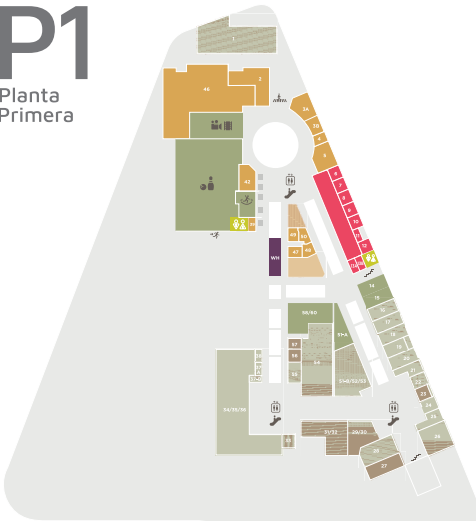

PB

Planta Baja

P1

Planta Primera

myrtea

ACCESO

- OCIO
- RESTAURACIÓN
- OMAKASE Y TRT
PABLO GONZÁLEZ

- ACCESO
- SALIDA
- ASEOS
- ASCENSOR
- ESCALERA MECÁNICA
- RECARGA DE VEHÍCULOS ELÉCTRICOS
- ESCALERAS
- CINE
- BOLERA
- ATRACCIONES
- OFICINA DE GERENCIA

● WH Work Hub

- P2 BRASA Y LEÑA
- P3A 100 MONTADITOS + CAFÉ
- P4 POMODORO
- P42 LA BOCA TE LÍA

- P43/44 OZONE BOWLING
- P45 NEOCINE
- P46 FOSTER'S HOLLYWOOD
- P46 DOMINO'S PIZZA
- P40/41 SOUL PARK

● P58/59/60 LA ESCOTILLA JUEGOS