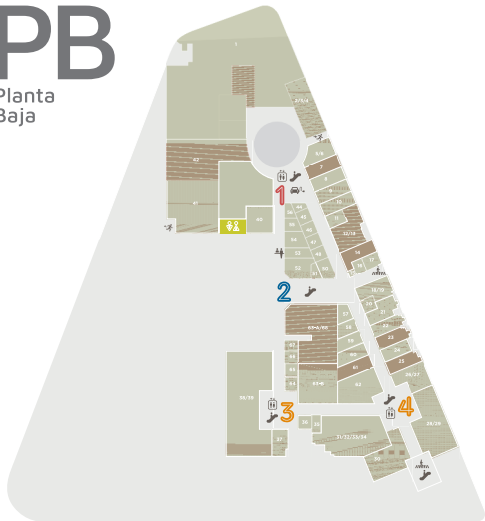

PB

Planta Baja

P1

Planta Primera

myrtea

ACCESO

- OCIO
- RESTAURACIÓN
- OMAKASE Y TRT
PABLO GONZÁLEZ

- ACCESO
- SALIDA
- ASEOS
- ASCENSOR
- ESCALERA MECÁNICA
- RECARGA DE VEHÍCULOS ELÉCTRICOS
- ESCALERAS
- CINE
- BOLERA
- ATRACCIONES
- OFICINA DE GERENCIA

● WH Work Hub

- P2 BRASA Y LEÑA
- P3A 100 MONTADITOS + CAFÉ
- P4 POMODORO
- P42 LA BOCA TE LÍA

- P43/44 OZONE BOWLING
- P45 NEOCINE
- P46 FOSTER'S HOLLYWOOD
- P46 DOMINO'S PIZZA
- P40/41 SOUL PARK

● P58/59/60 LA ESCOTILLA JUEGOS